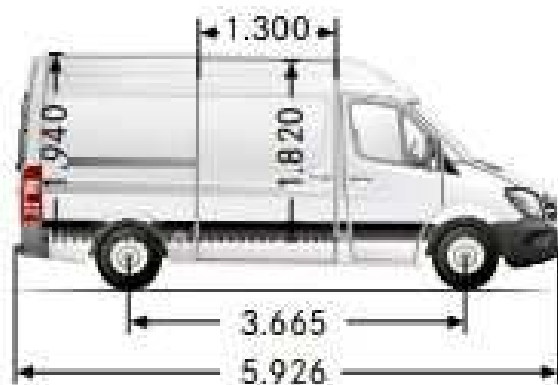

Standard con passo da 3.665 mm,
tetto alto

3.265 (misurato a livello della paratia divisoria)

max. 3.365 (misurato a livello del pianale)