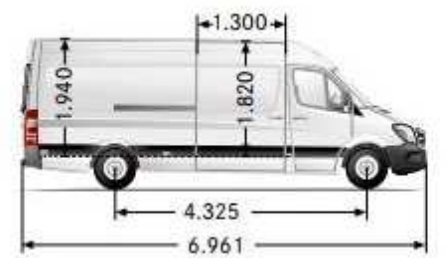

4.300 (misurato a livello della paratia divisoria)

Long con passo da 4.325 mm, tetto alto

4.300 (misurato a livello della paratia divisoria)