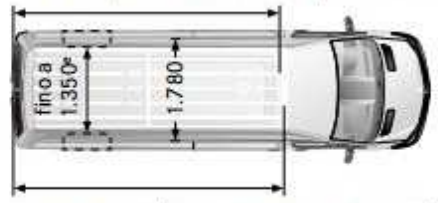

4.300 (misurato a livello della paratia divisoria)

Long con passo da 4.325 mm, tetto alto

4.300 (misurato a livello della paratia divisoria)