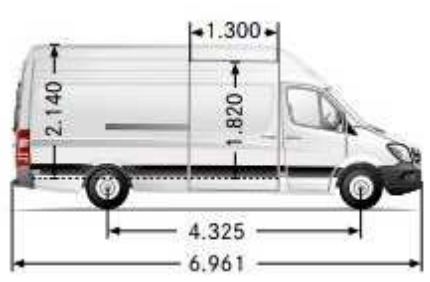

4.300 (misurato a livello della paratia divisoria)

Long con passo da 4.325 mm, tetto alto

4.300 (misurato a livello della paratia divisoria)